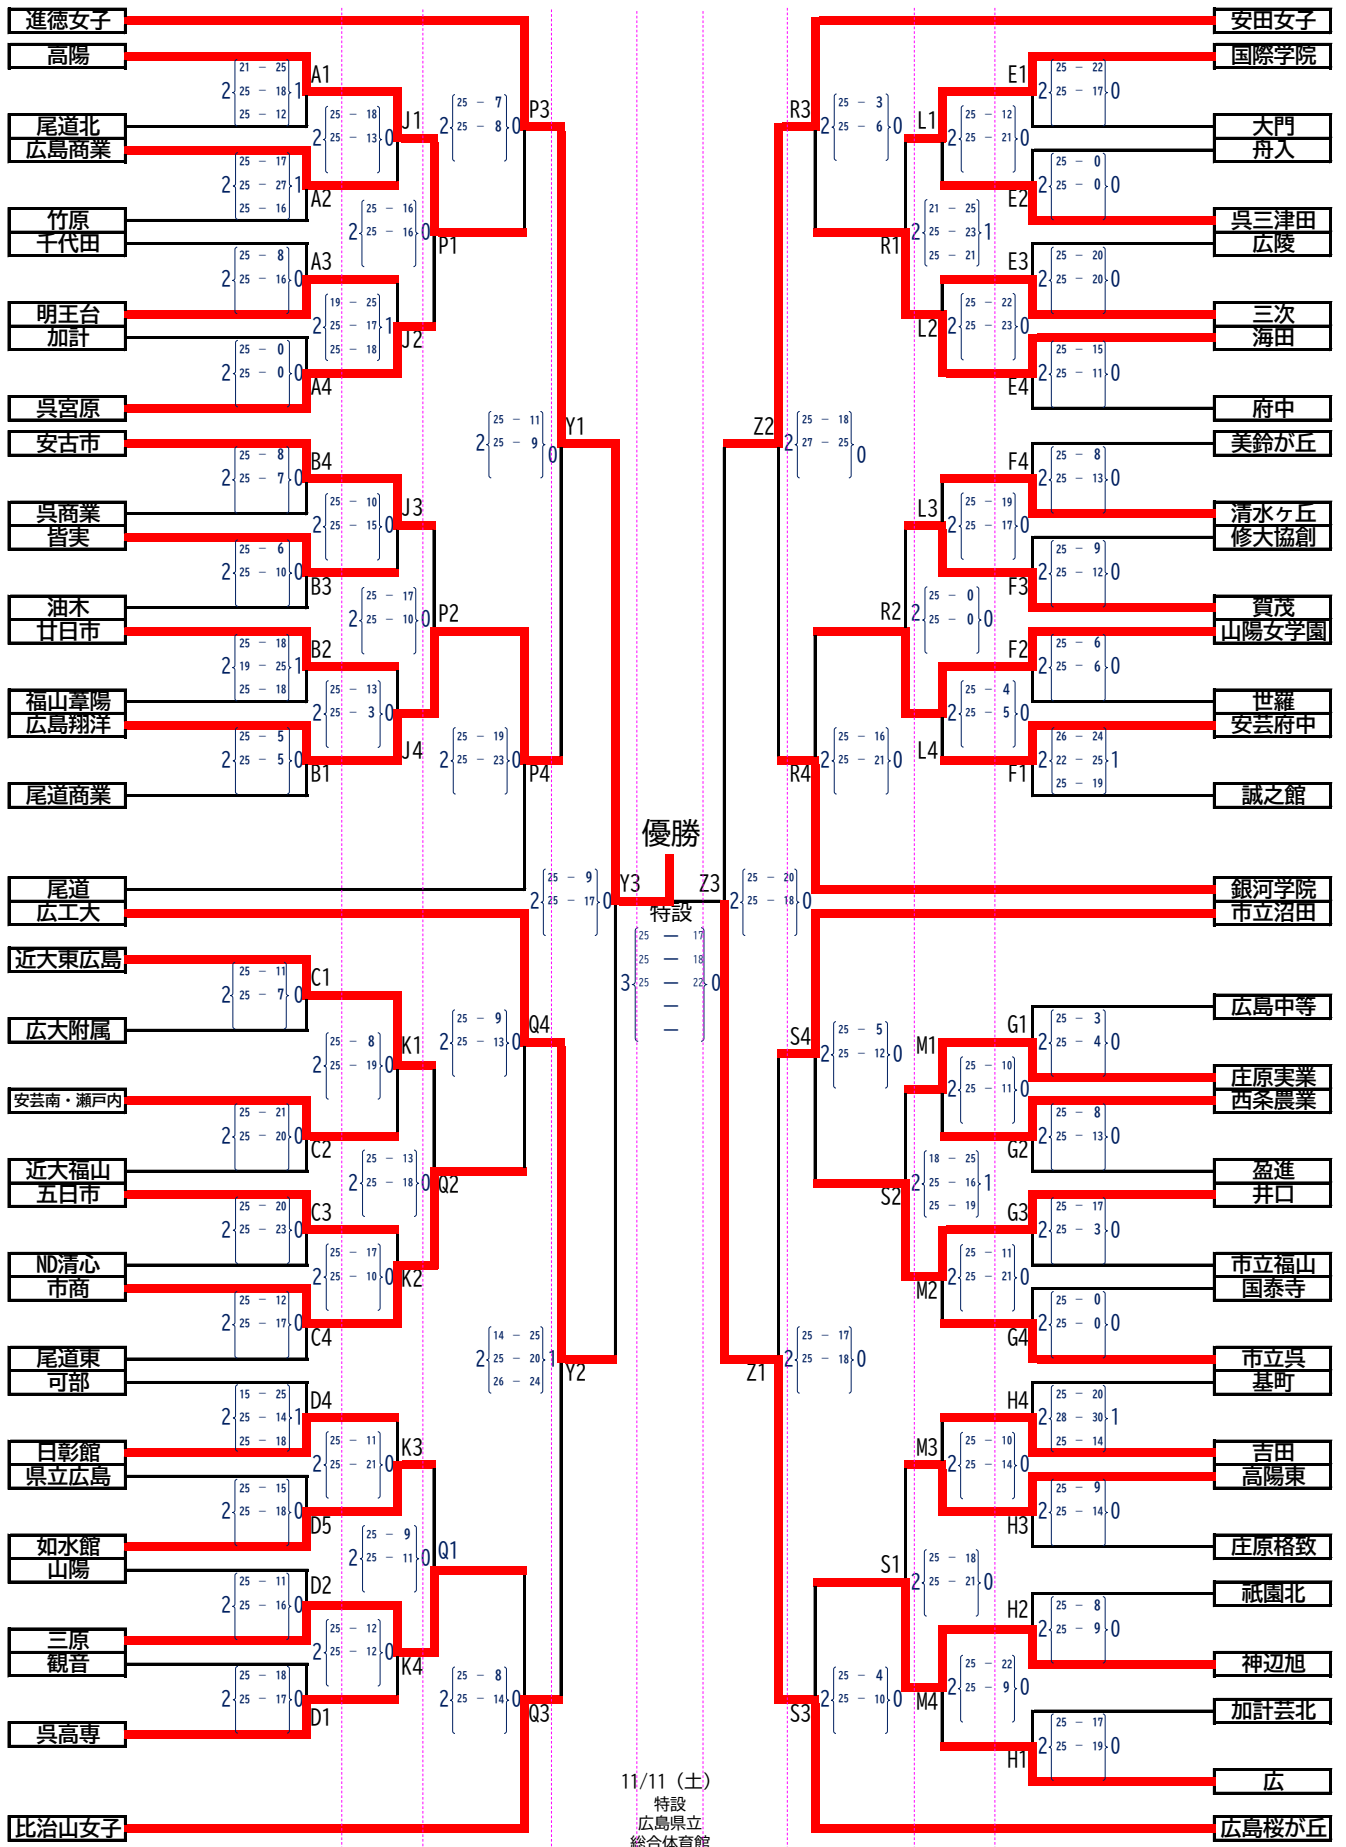

第76回全日本高等学校バレーボール選手権大会 広島県予選会 (女子) 結果

10/28 (土) 10/29 (日) 11/4 (土) 11/5 (日) 11/5 (日) 11/4 (土) 10/29 (日) 10/28 (土)

A尾道北 B清水ヶ丘 J清水ヶ丘 PQ進徳女子 Y
C尾道東 D三原 K三原
YZマダハウジング
東区スポーツセンター

Z RS広島桜が丘 L清水ヶ丘 E呉三津田 F清水ヶ丘
M三原 G尾道東 H広